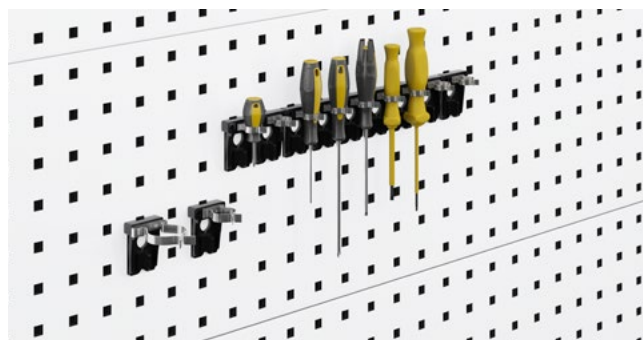

Gancio porta pinze e martelli

| Art. Nr. | Ø |
|----------|----|
| 06-71406 | 6 |
| 06-71410 | 10 |
| 06-71414 | 14 |
| 06-71419 | 19 |
| 06-71425 | 25 |

Gancio porta cacciaviti

| Art. Nr. | L | Ø | Posizioni |
|----------|-----|------|-----------|
| 06-75032 | 240 | 3/14 | 32 |