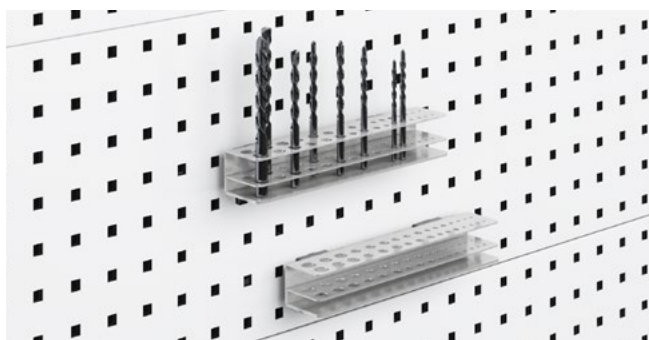

Art. Nr.	L	Ø	Posizioni
06-70032	240	3/14	32

Supporto per punte da trapano