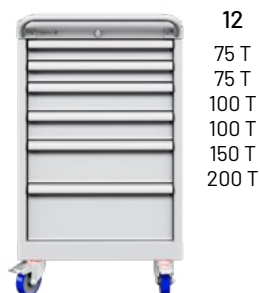

Cassettiera su ruote 27x27 Eh con 4 cassetti

2 Ruote fisse e 2 girevoli con freno in Poliuretano Ø100 mm
Piano a 4 bordi con maniglia
Portata: 360 kg

12
 75 T
 75 T
 100 T
 100 T
 150 T
 200 T

| Art. Nr. | H |  |  |
|----------------|-----|-----------------------------------------------------------------------------------|-----------------------------------------------------------------------------------|
| 11-29810-12/XX | 972 | 6 | 200 |