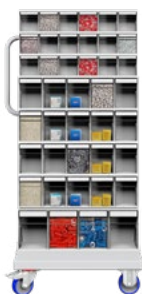

Art. Nr.	L	P	H		
99-64147-07	660	750	1365	84	300

Carrello con 16 Unibox

6x Unibox a 6 cassette
8x Unibox a 5 cassette
2x Unibox a 4 cassette
1x Maniglia in acciaio
2 Ruote fisse e 2 girevoli con freno in Poliuretano Ø100 mm