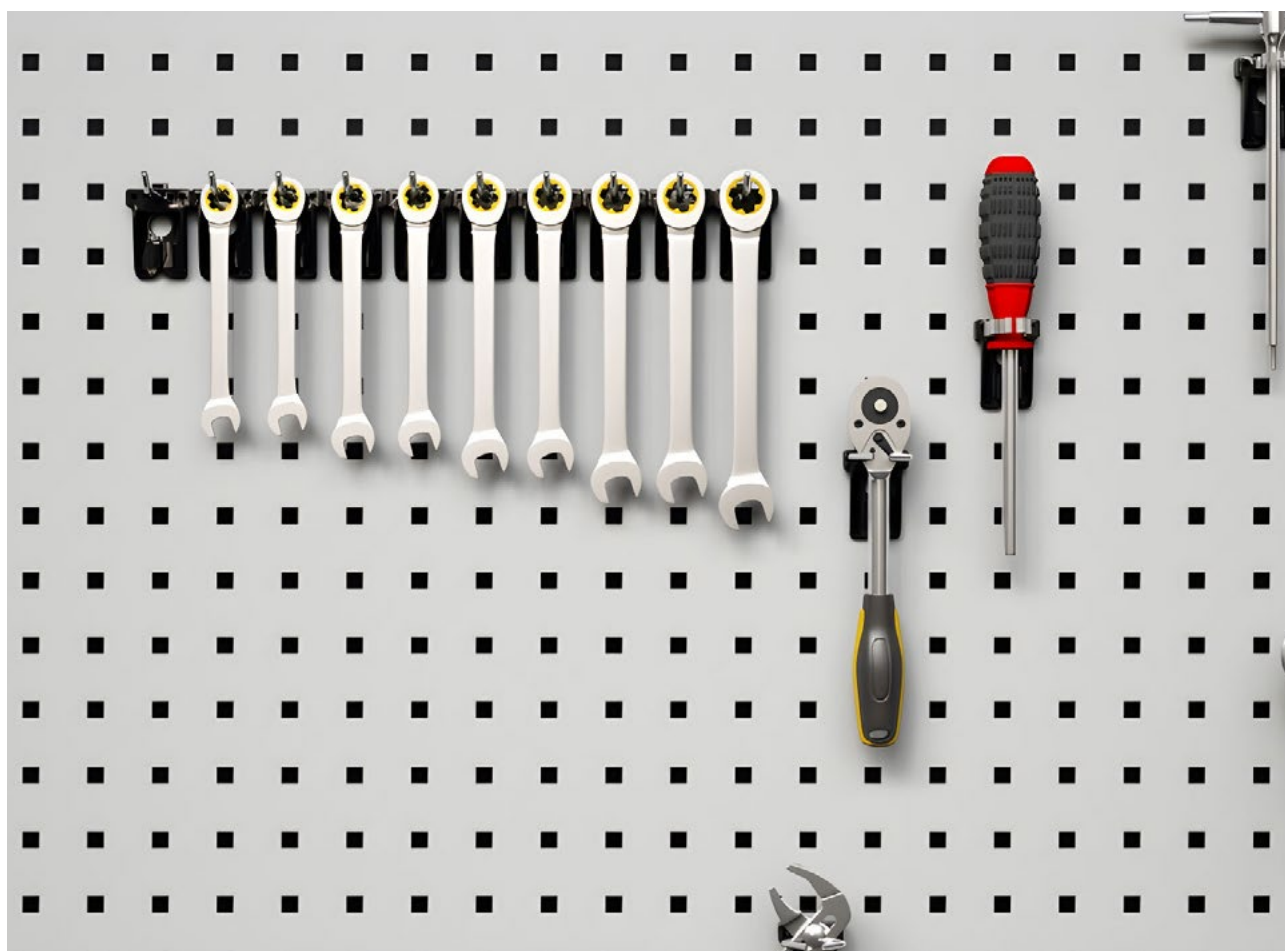

Art. Nr.

06-45150/XX

Pannello forato

1500x456x22 h mm

Fissaggio al muro.

Materiale di fissaggio e ganci esclusi.

COLORI DISPONIBILI **04** **07**

ARMADI PORTA COMPUTER