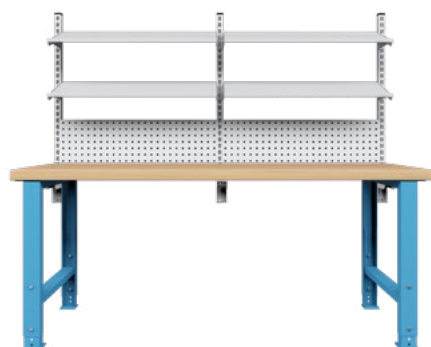

Art. Nr.	Piano	
144-80207-022/XX	Multiplex	-
144-80207-622/XX	Copertura in acciaio	-

2000 mm con parete attrezzata

1x Piano 2000x750x40 h mm
1x Parete attrezzata 935 h mm con 2 pannelli perforati
4x Mensola
2x Gamba ad altezza variabile 790/1090 mm
Portata: 400 kg

COLORI DISPONIBILI 04 07