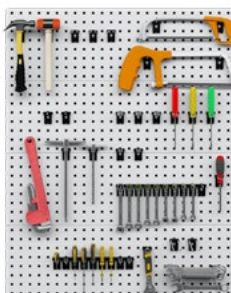

Art. Nr.

06-71742	5x Gancio porta pinze e martelli
06-71414	6x Gancio porta cacciaviti
06-70040	12x Gancio singolo
06-73035	6x Gancio inclinato
06-71419	5x Gancio porta cacciaviti
06-71075	2x Gancio doppio
06-77012	1x Gancio porta chiavi
06-71706	3x Gancio porta cacciaviti
06-71425	6x Gancio porta cacciaviti