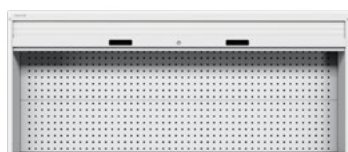

Art. Nr.	L	P	H	Fissaggio
40-96008/XX	1937	210	810	Al piano
40-96208/XX	1937	210	810	A parete

Armadio con persiana

Dimensioni utili: 1888x125x600 h mm

2x Pannello forato - Colore: Grigio chiaro RAL 7035

Supporti compresi per fissaggio a parete

COLORI ARMADIO **04** **07**