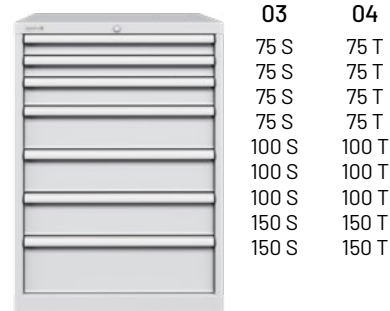

03   **04**
75 S   75 T
75 S   75 T
75 S   75 T
75 S   75 T
100 S   100 T
100 S   100 T
100 S   100 T
150 S   150 T
150 S   150 T

Art. Nr.	H		
10-31000-03/XX	1000	7	100
10-31000-04/XX	1000	7	200

Cassettiera 36x36 Eh con 7 cassetti