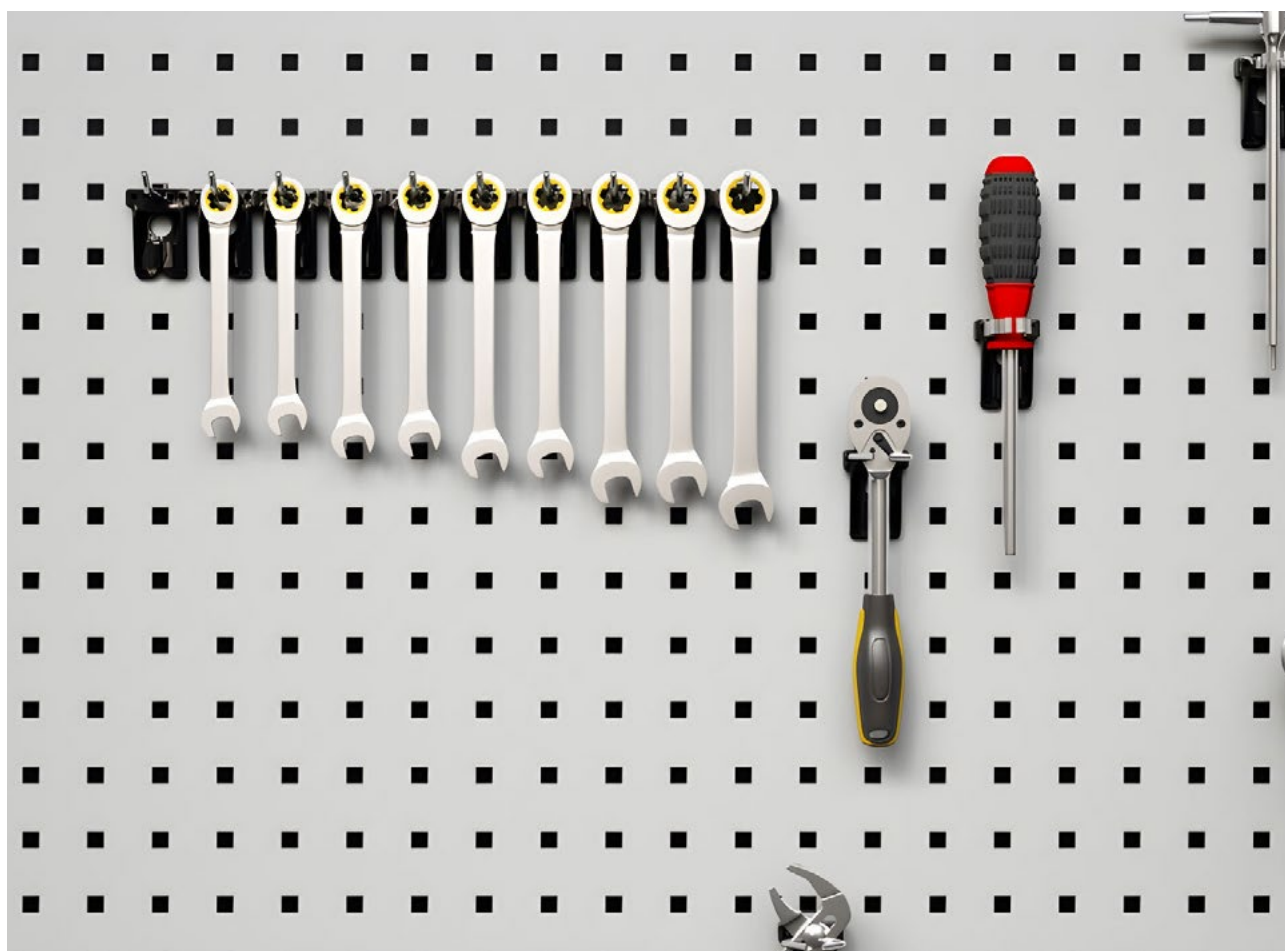

06-45150/XX

Pannello forato

1500x456x22 h mm

Fissaggio al muro.

Materiale di fissaggio e ganci esclusi.

COLORI DISPONIBILI **04** **07**

ARMADI PORTA COMPUTER

Gli armadi porta computer devono proteggere da sporcizia, polvere e accessi non autorizzati software e hardware e sono adatti a qualsiasi tipo di computer. Sono la soluzione perfetta per l'esecuzione, la verbalizzazione e l'archiviazione di procedure di collaudo e di controllo qualità nel processo produttivo.