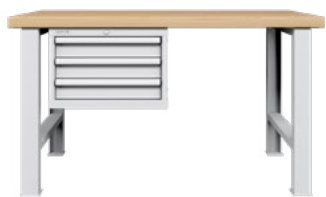

1500 mm con 1 cassetto

1x Piano 1500x750x40 h mm
1x Cassetto per banco 233 h mm con 1 cassetto 27x36 Eh
Altezza frontale del cassetto:
1x150 mm - Estrazione semplice - Portata: 100 kg
2x Gamba 800 h mm
Portata: 800 kg