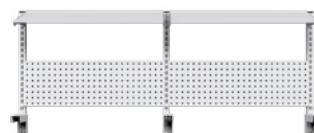

Art. Nr.	L Banco	H
49-20203/07	2000	327

Parete attrezzata

3x Montante asolato
2x Pannello forato
2x Mensola

COLORI DISPONIBILI **07**