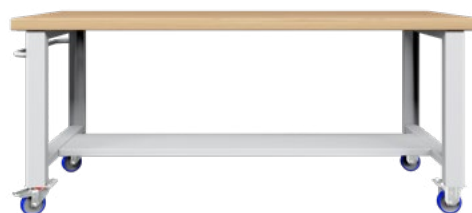

Art. Nr.	Piano	
43-80207-051/XX	Multiplex	-
43-80207-651/XX	Copertura in acciaio	-

2000 mm su ruote

1x Piano 2000x750x40 h mm
2x Gamba con ruote 800 h mm
1x Ripiano inferiore
1x Maniglia in acciaio
2 Ruote fisse e 2 girevoli con freno in Poliuretano Ø100 mm
Portata: 360 kg

COLORI DISPONIBILI 04 07