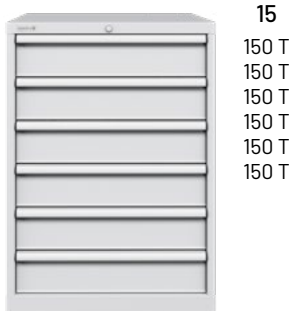

CASSETTIERE

36x36 Eh - 717x725 mm

15
150 T
150 T
150 T
150 T
150 T
150 T

Art. Nr.	H		
10-31000-15/XX	1000	6	200

Cassettiera 36x36 Eh con 6 cassetti

03 **04**
75 S 75 T
75 S 75 T
75 S 75 T
75 S 75 T
100 S 100 T
100 S 100 T
100 S 100 T
150 S 150 T
150 S 150 T