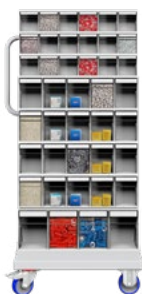

Art. Nr.	L	P	H		
99-64147-07	660	750	1365	84	300

Carrello con 16 Unibox

6x Unibox a 6 cassetti
8x Unibox a 5 cassetti
2x Unibox a 4 cassetti
1x Maniglia in acciaio
2 Ruote fisse e 2 girevoli con freno in Poliuretano Ø100 mm