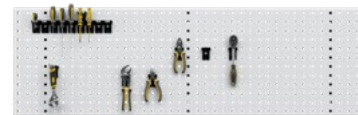

Art. Nr.

06-45100/XX

Pannello forato

1000x456x22 h mm

Fissaggio al muro.

Materiale di fissaggio e ganci esclusi.

COLORI DISPONIBILI **04** **07**

Art. Nr.