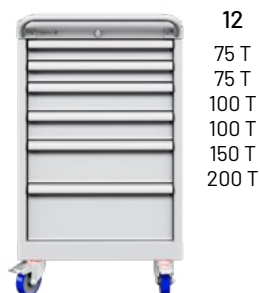

Art. Nr.	H		
11-20850-22/XX	850	8	200

Cassettiera 27x27 Eh con 8 cassetti

18
50 S
100 T
100 T
200 T

Art. Nr.	H		
11-29540-18/XX	705	4	200

Cassettiera su ruote 27x27 Eh con 4 cassetti

2 Ruote fisse e 2 girevoli con freno in Poliuretano Ø100 mm
Piano a 4 bordi con maniglia
Portata: 360 kg