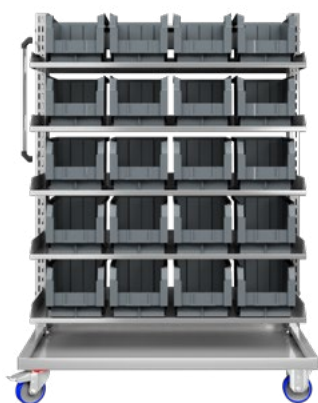

Art. Nr.	L	P	H	
177-31100-54	1123	620	1408	20

Carrello per montaggio con 20 contenitori

20x Contenitore COMPAT 200x350x200 h mm
5x Mensola regolabile - Profondità 320 mm
1x Maniglia in acciaio
2 Ruote fisse e 2 girevoli con freno in Poliuretano Ø100 mm
Portata: 360 kg
Colore: Zincato