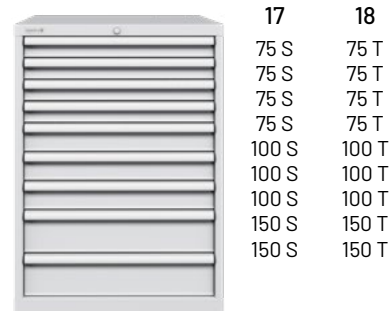

17   **18**
75 S   75 T
75 S   75 T
75 S   75 T
75 S   75 T
100 S   100 T
100 S   100 T
100 S   100 T
100 S   100 T
150 S   150 T
150 S   150 T

Art. Nr.	H		
10-31000-17/XX	1000	9	100
10-31000-18/XX	1000	9	200

Cassettiera 36x36 Eh con 9 cassetti