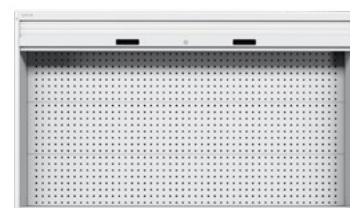

Art. Nr.	L	P	H	Fissaggio
40-96010/XX	1937	210	1114	Al piano
40-96210/XX	1937	210	1114	A parete

Armadio con persiana

Dimensioni utili: 1888x125x900 h mm

3x Pannello forato - Colore: Grigio chiaro RAL 7035

Supporti compresi per fissaggio a parete

COLORI ARMADIO **04** **07**