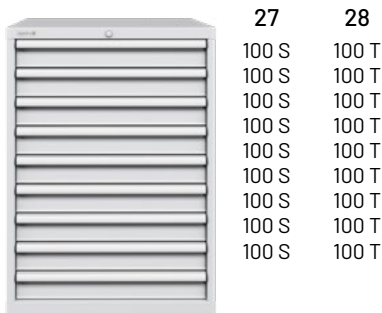

27   **28**
100 S   100 T
100 S   100 T
100 S   100 T
100 S   100 T
100 S   100 T
100 S   100 T
100 S   100 T
100 S   100 T
100 S   100 T
100 S   100 T

Art. Nr.	H		
10-31000-27/XX	1000	9	100
10-31000-28/XX	1000	9	200

Cassettiera 36x36 Eh con 9 cassetti