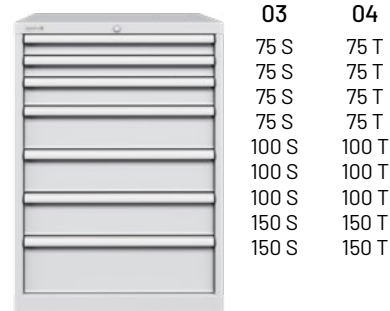

CASSETTIERE

36x36 Eh - 717x725 mm

15
150 T
150 T
150 T
150 T
150 T
150 T

Art. Nr.	H		
10-31000-15/XX	1000	6	200

Cassettiera 36x36 Eh con 6 cassetti

03 **04**
75 S 75 T
75 S 75 T
75 S 75 T
75 S 75 T
100 S 100 T
100 S 100 T
100 S 100 T
150 S 150 T
150 S 150 T