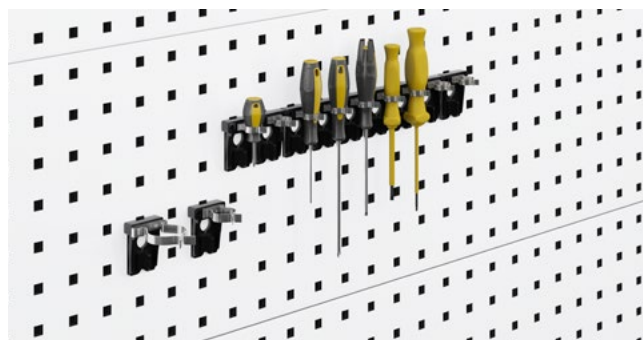

Gancio porta pinze e martelli

Art. Nr.	Ø
06-71406	6
06-71410	10
06-71414	14
06-71419	19
06-71425	25

Gancio porta cacciaviti

Art. Nr.	L	Ø	Posizioni
06-75032	240	3/14	32

Supporto per cacciaviti

Art. Nr.	L	Ø
06-73035	35	4.5