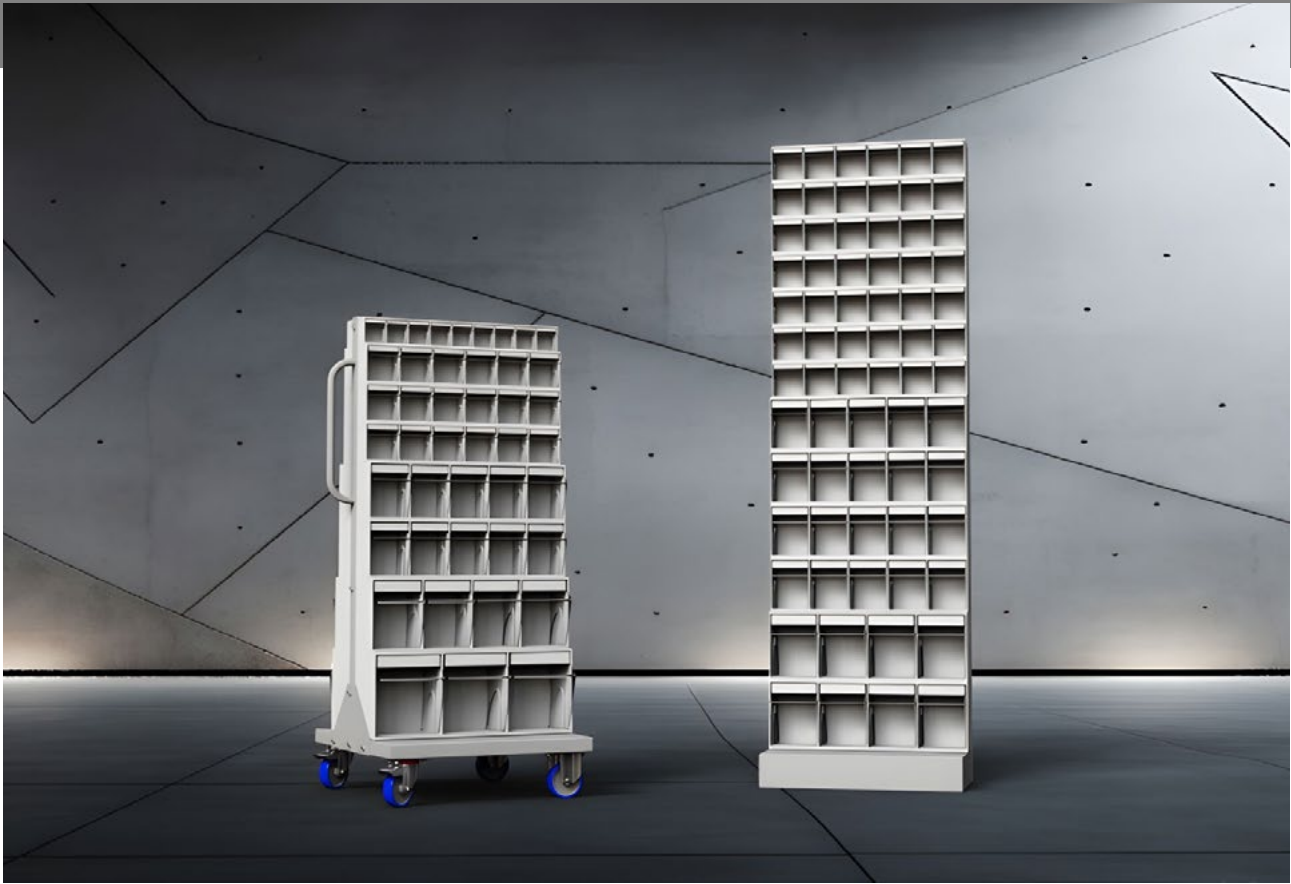

SERIE UNIBOX

Struttura in plastica anti urto e cassette in plastica trasparente. Ideali per lo stoccaggio di componenti di piccole dimensioni da combinare con telai, carrelli, cassette verticali o armadi. Grazie alla larghezza uguale dei cassette, questi possono essere sovrapposti creando svariate combinazioni.

- 6 moduli sovrapponibili
- Cassette trasparenti
- Apertura basculante
- Integrabili a carrelli, telai e cassette verticali

01

CONTENITORI

SERIE UNIBOX

Art. Nr.	L	P	H		
99-60307	600	200	240	3	190x146x225 h mm