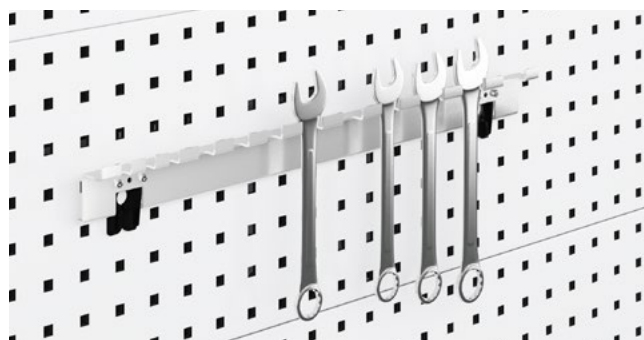

Gancio porta pinze e martelli

Art. Nr.	Ø
06-71406	6
06-71410	10
06-71414	14
06-71419	19
06-71425	25

Gancio porta cacciaviti

Art. Nr.	L	Ø	Posizioni
06-75032	240	3/14	32

Supporto per cacciaviti

Art. Nr.	L	Ø
06-73035	35	4,5

Gancio inclinato

Art. Nr.	L	Ø
06-70040	38	4,5
06-70075	75	4,5
06-70100	100	4,5

Gancio singolo

Art. Nr.	L	Ø
06-71055	38	23,5
06-71075	75	23,5
06-71100	100	23,5
06-71200	200	23,5

Gancio doppio

Art. Nr.	L	Ø	Posizioni
06-70032	240	3/14	32

Supporto per punte da trapano

Art. Nr.	L	Posizioni
06-77012	556	12

Gancio porta chiavi

Art. Nr.	L	P
06-72151	150	28
06-72200	200	35

Gancio doppio chiuso

Art. Nr.	Ø
06-74040	40
06-74060	60

Gancio chiuso circolare