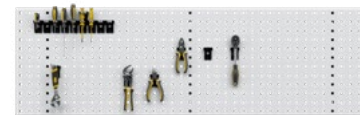

Art. Nr.

06-45100/XX

**Pannello forato**

1000x456x22 h mm

Fissaggio al muro.

Materiale di fissaggio e ganci esclusi.

COLORI DISPONIBILI **04** **07**

Art. Nr.