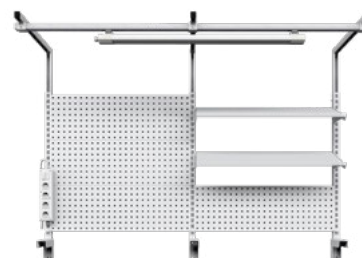

Art. Nr.	L Banco	H	Multipresa
49-20460/07	2000	935	I-250 V

Parete attrezzata

3x Montante asolato
4x Pannello forato
2x Mensola
1x Profilo di scorrimento con lampada LED
1x Multipresa con interruttore ON/OFF e 4 prese

COLORI DISPONIBILI **07**