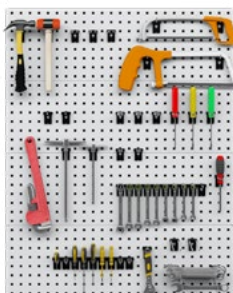

Art. Nr.

06-71742	5x Gancio porta pinze e martelli
06-71414	6x Gancio porta cacciaviti
06-70040	12x Gancio singolo
06-73035	6x Gancio inclinato
06-71419	5x Gancio porta cacciaviti
06-71075	2x Gancio doppio
06-77012	1x Gancio porta chiavi
06-71706	3x Gancio porta cacciaviti
06-71425	6x Gancio porta cacciaviti