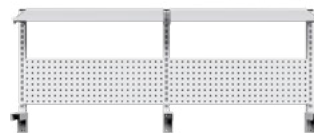

Art. Nr.	L Banco	H
49-20203/07	2000	327

Parete attrezzata

3x Montante asolato
2x Pannello forato
2x Mensola

COLORI DISPONIBILI **07**