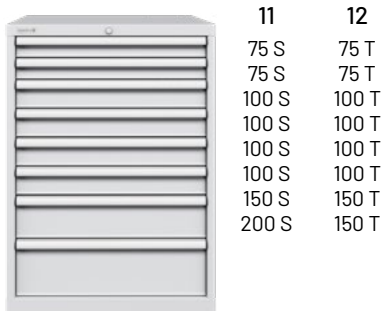

11   **12**
75 S   75 T
75 S   75 T
100 S   100 T
100 S   100 T
100 S   100 T
100 S   100 T
100 S   100 T
150 S   150 T
200 S   150 T

Art. Nr.	H		
10-31000-11/XX	1000	8	100
10-31000-12/XX	1000	8	200

Cassettiera 36x36 Eh con 8 cassetti