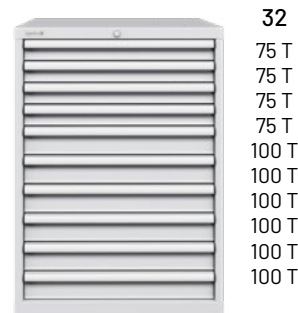

32
75 T
75 T
75 T
75 T
100 T
100 T
100 T
100 T
100 T
100 T

Art. Nr.	H		
10-31000-32/XX	1000	10	200