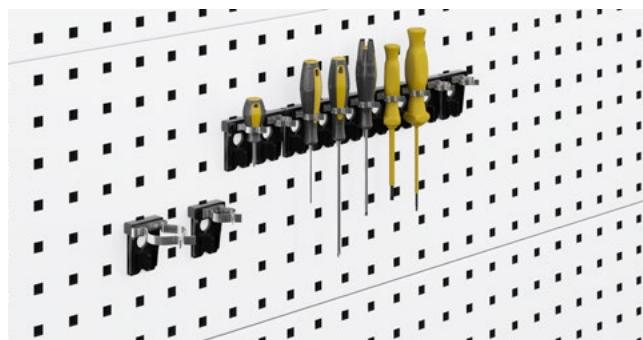

Gancio porta pinze e martelli

Art. Nr.	Ø
06-71406	6
06-71410	10
06-71414	14
06-71419	19
06-71425	25

Gancio porta cacciaviti

Art. Nr.	L	Ø	Posizioni
06-75032	240	3/14	32

Supporto per cacciaviti

Art. Nr.	L	Ø
06-73035	35	4,5