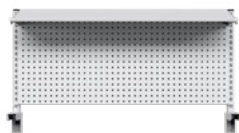

Art. Nr.	L Banco	H
49-15204/07	1500	327

Parete attrezzata

2x Montante asolato
2x Pannello forato
1x Mensola

COLORI DISPONIBILI **07**