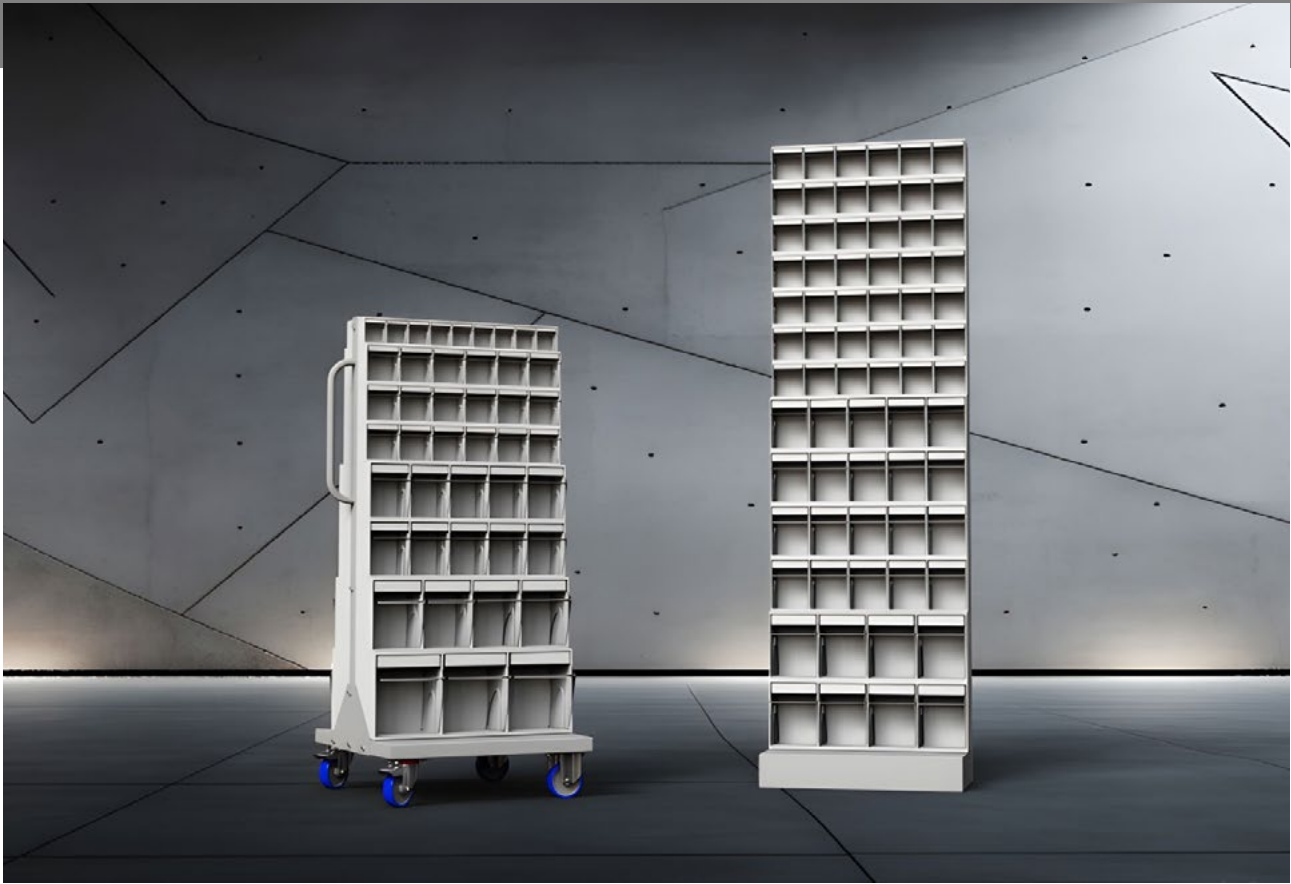

# SERIE UNIBOX

Struttura in plastica anti urto e cassette in plastica trasparente. Ideali per lo stoccaggio di componenti di piccole dimensioni da combinare con telai, carrelli, cassette verticali o armadi. Grazie alla larghezza uguale dei cassette, questi possono essere sovrapposti creando svariate combinazioni.

- 6 moduli sovrapponibili
- Cassette trasparenti
- Apertura basculante
- Integrabili a carrelli, telai e cassette verticali