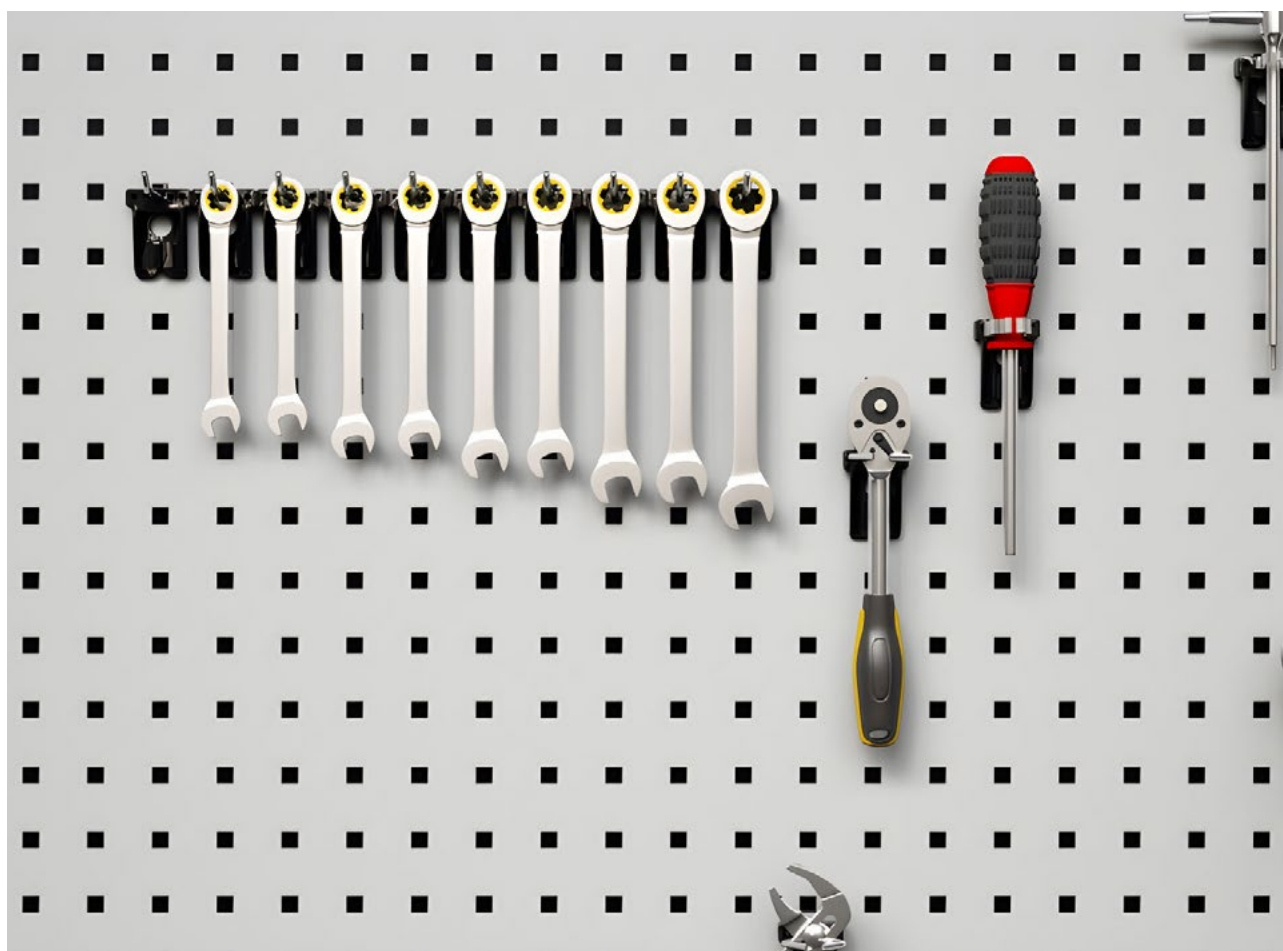

06-45150/XX

**Pannello forato**

1500x456x22 h mm

Fissaggio al muro.

Materiale di fissaggio e ganci esclusi.

COLORI DISPONIBILI **04** **07**