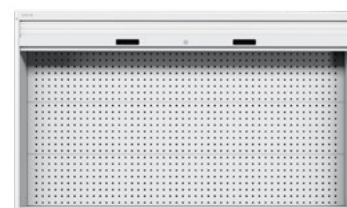

Art. Nr.	L	P	H	Fissaggio
40-96010/XX	1937	210	1114	Al piano
40-96210/XX	1937	210	1114	A parete

Armadio con persiana

Dimensioni utili: 1888x125x900 h mm

3x Pannello forato - Colore: Grigio chiaro RAL 7035

Supporti compresi per fissaggio a parete

COLORI ARMADIO **04** **07**