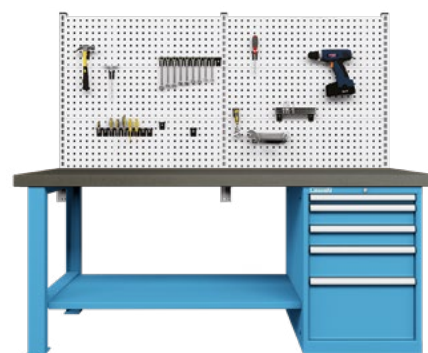

Art. Nr.	Piano	
144-80207-019/XX	Multiplex	5
144-80207-619/XX	Copertura in acciaio	5

2000 mm con 5 cassetti e parete attrezzata

1x Piano 2000x750x40 h mm
1x Cassettiera 800 h mm con 5 cassetti 27x36 Eh
Altezza frontale dei cassetti:
1x50 mm - Estrazione semplice - Portata: 60 kg
2x100 mm - Estrazione semplice - Portata: 100 kg
1x150 mm - Estrazione semplice - Portata: 100 kg
1x300 mm - Estrazione semplice - Portata: 100 kg
1x Parete attrezzata 935 h mm con 6 pannelli perforati
2x Ripiano inferiore
1x Kit 20 ganci - 06-97020
1x Gamba 800 h mm
Portata: 800 kg