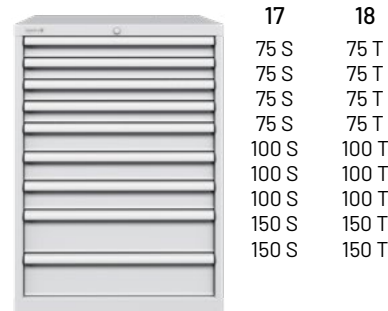

17   **18**
75 S   75 T
75 S   75 T
75 S   75 T
75 S   75 T
100 S   100 T
100 S   100 T
100 S   100 T
150 S   150 T
150 S   150 T

Art. Nr.	H		
10-31000-17/XX	1000	9	100
10-31000-18/XX	1000	9	200

Cassettiera 36x36 Eh con 9 cassetti