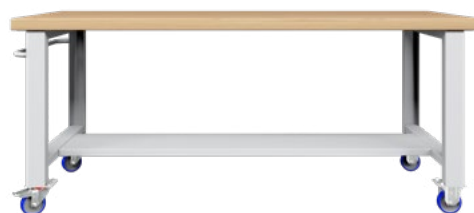

Art. Nr.	Piano	
43-80207-051/XX	Multiplex	-
43-80207-651/XX	Copertura in acciaio	-

2000 mm su ruote

1x Piano 2000x750x40 h mm
2x Gamba con ruote 800 h mm
1x Ripiano inferiore
1x Maniglia in acciaio
2 Ruote fisse e 2 girevoli con freno in Poliuretano Ø100 mm
Portata: 360 kg

COLORI DISPONIBILI 04 07