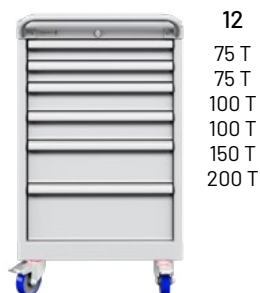

Art. Nr.	H		
11-20850-22/XX	850	8	200

Cassettiera 27x27 Eh con 8 cassetti

18	
50 S	
100 T	
100 T	
200 T	

Art. Nr.	H		
11-29540-18/XX	705	4	200

Cassettiera su ruote 27x27 Eh con 4 cassetti

2 Ruote fisse e 2 girevoli con freno in Poliuretano Ø100 mm  
Piano a 4 bordi con maniglia  
Portata: 360 kg