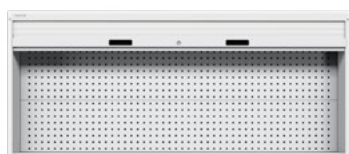

Art. Nr.	L	P	H	Fissaggio
40-96008/XX	1937	210	810	Al piano
40-96208/XX	1937	210	810	A parete

Armadio con persiana

Dimensioni utili: 1888x125x600 h mm

2x Pannello forato - Colore: Grigio chiaro RAL 7035

Supporti compresi per fissaggio a parete

COLORI ARMADIO **04** **07**