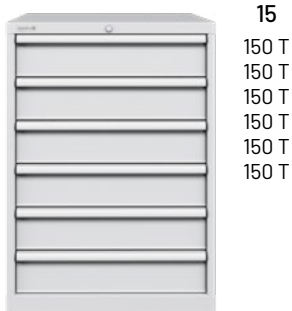

CASSETTIERE

36x36 Eh - 717x725 mm

15
150 T
150 T
150 T
150 T
150 T
150 T

Art. Nr.	H		
10-31000-15/XX	1000	6	200

Cassettiera 36x36 Eh con 6 cassetti