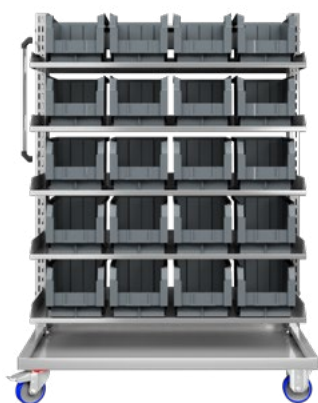

Art. Nr.	L	P	H	
177-31100-54	1123	620	1408	20

Carrello per montaggio con 20 contenitori

20x Contenitore COMPAT 200x350x200 h mm
5x Mensola regolabile - Profondità 320 mm
1x Maniglia in alluminio
2 Ruote fisse e 2 girevoli con freno in Poliuretano Ø100 mm
Portata: 360 kg
Colore: Zincato