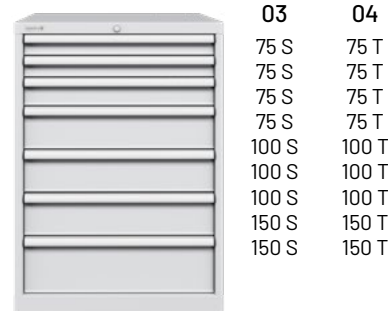

## 36x36 Eh - 717x725 mm

**15**  
150 T  
150 T  
150 T  
150 T  
150 T  
150 T

Art. Nr.	H		
10-31000-15/XX	1000	6	200

Cassettiera 36x36 Eh con 6 cassetti

**03**   **04**  
75 S   75 T  
75 S   75 T  
75 S   75 T  
75 S   75 T  
100 S   100 T  
100 S   100 T  
150 S   150 T  
150 S   150 T