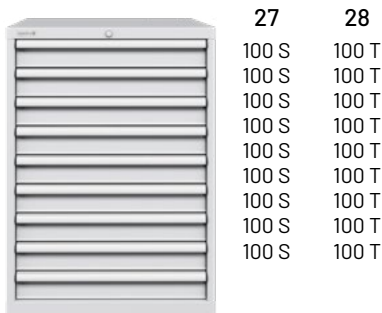

27   **28**
100 S   100 T
100 S   100 T
100 S   100 T
100 S   100 T
100 S   100 T
100 S   100 T
100 S   100 T
100 S   100 T
100 S   100 T

Art. Nr.	H		
10-31000-27/XX	1000	9	100
10-31000-28/XX	1000	9	200

Cassettiera 36x36 Eh con 9 cassetti